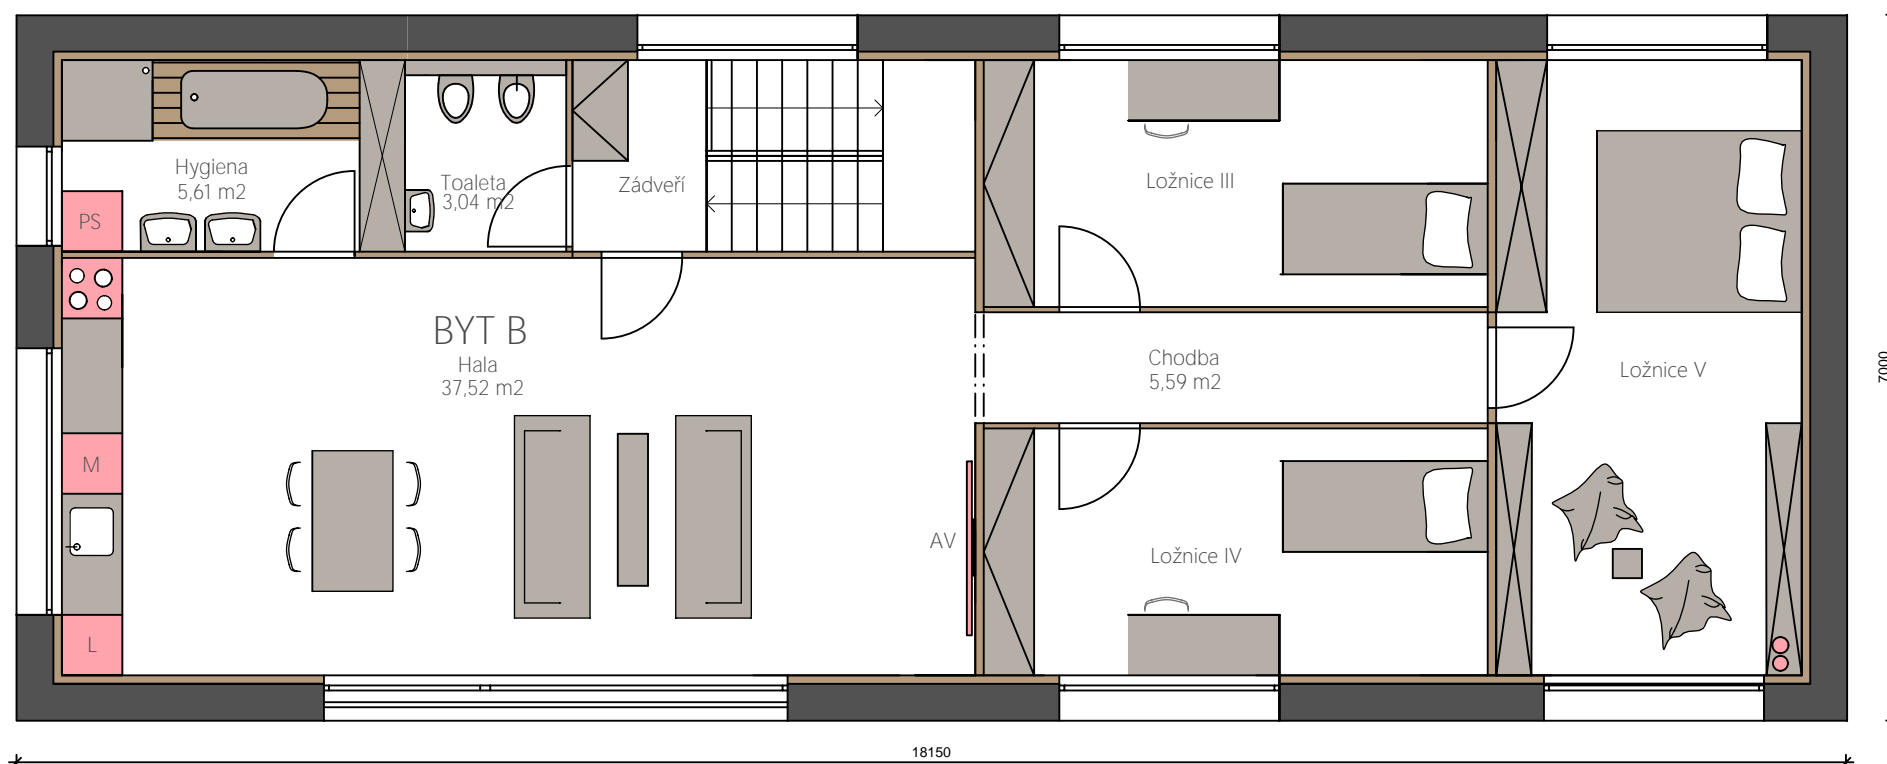

Basecamp - 2NP 127,10 m<sup>2</sup>